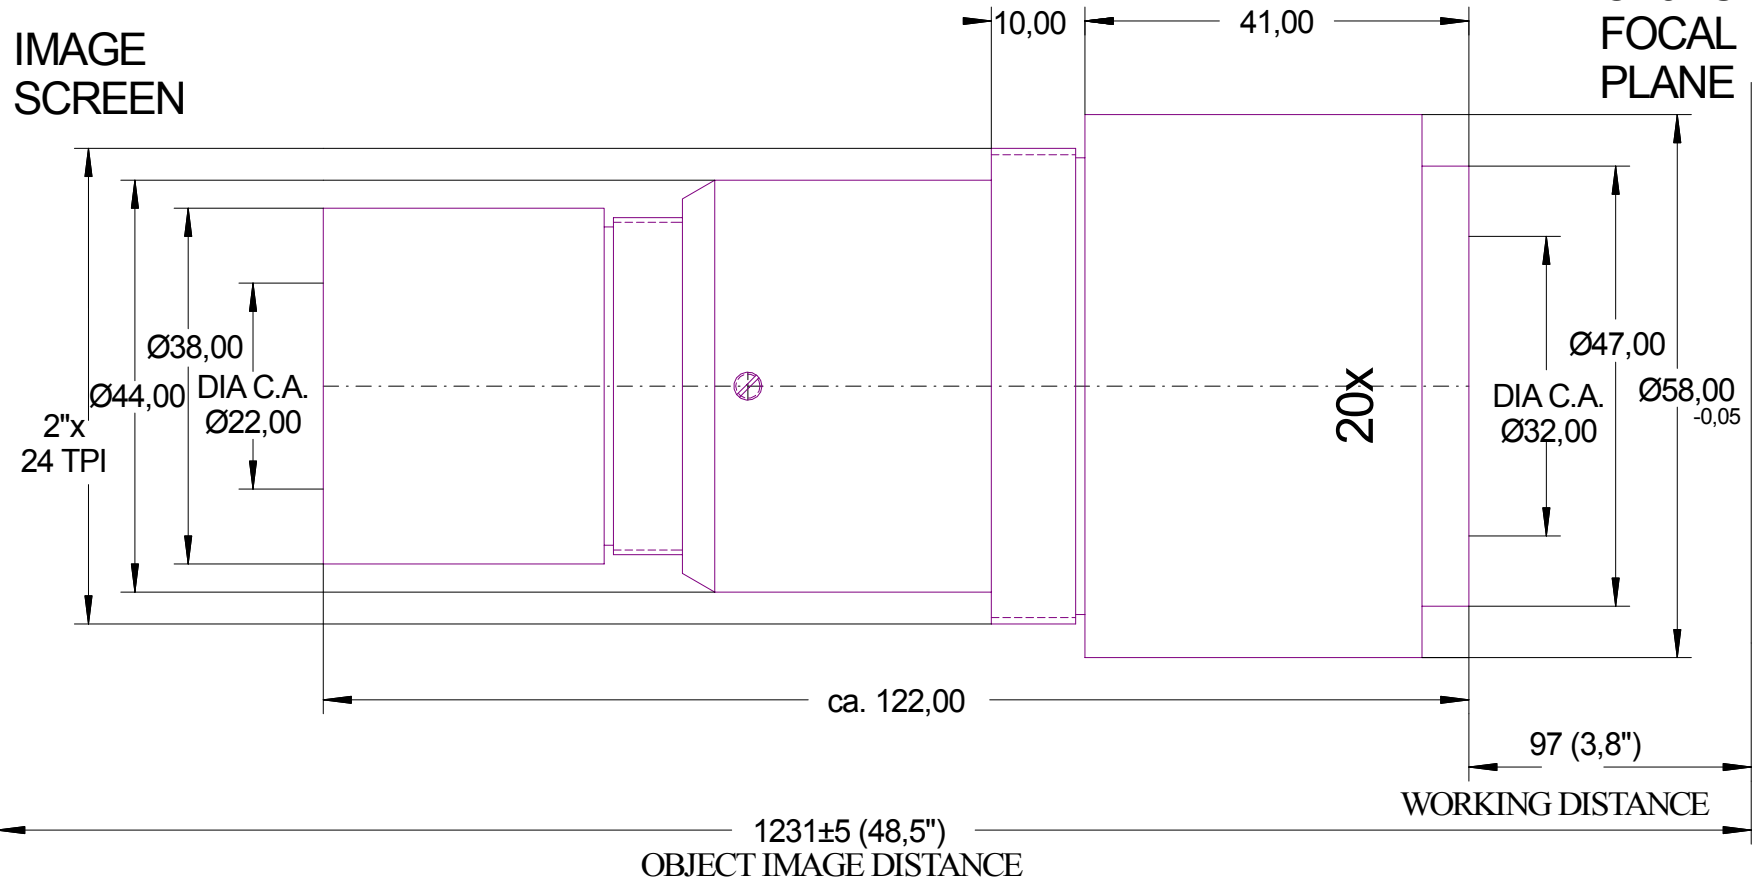

IMAGE  
SCREEN

OBJECT  
FOCAL  
PLANE

black anodized

|         |           |          |      |                      |                 |             |        |        |      |   |         |
|---------|-----------|----------|------|----------------------|-----------------|-------------|--------|--------|------|---|---------|
|         |           |          |      | Verwendungsbereich   | Material        | Artikel Nr. | 1994   | Tag    | Name | Benennung (TITLE)                       | Maßstab |
|         |           |          |      |                      | AiCuMgPb        |             | Bearb. | 20.12. | III. | PROFILE PROJECTIONS-<br>OBJECTIV 20x360 | 2:1     |
|         |           |          |      |                      | Freimaßtoleranz | Ursprung    | Gepr.  | 20.12. |      | Zeichnungsnummer (DRG.No.)              | Bl.     |
| A       | 1.Ausgabe | 20.12.94 | III. |                      | ±0,1            | Ersatz      | Norm.  |        |      | S3 LPP 0320                             |         |
| Ausgabe | Änderung  | Tag      | Name | ALL DIMENSIONS IN MM |                 |             |        |        |      |   |         |