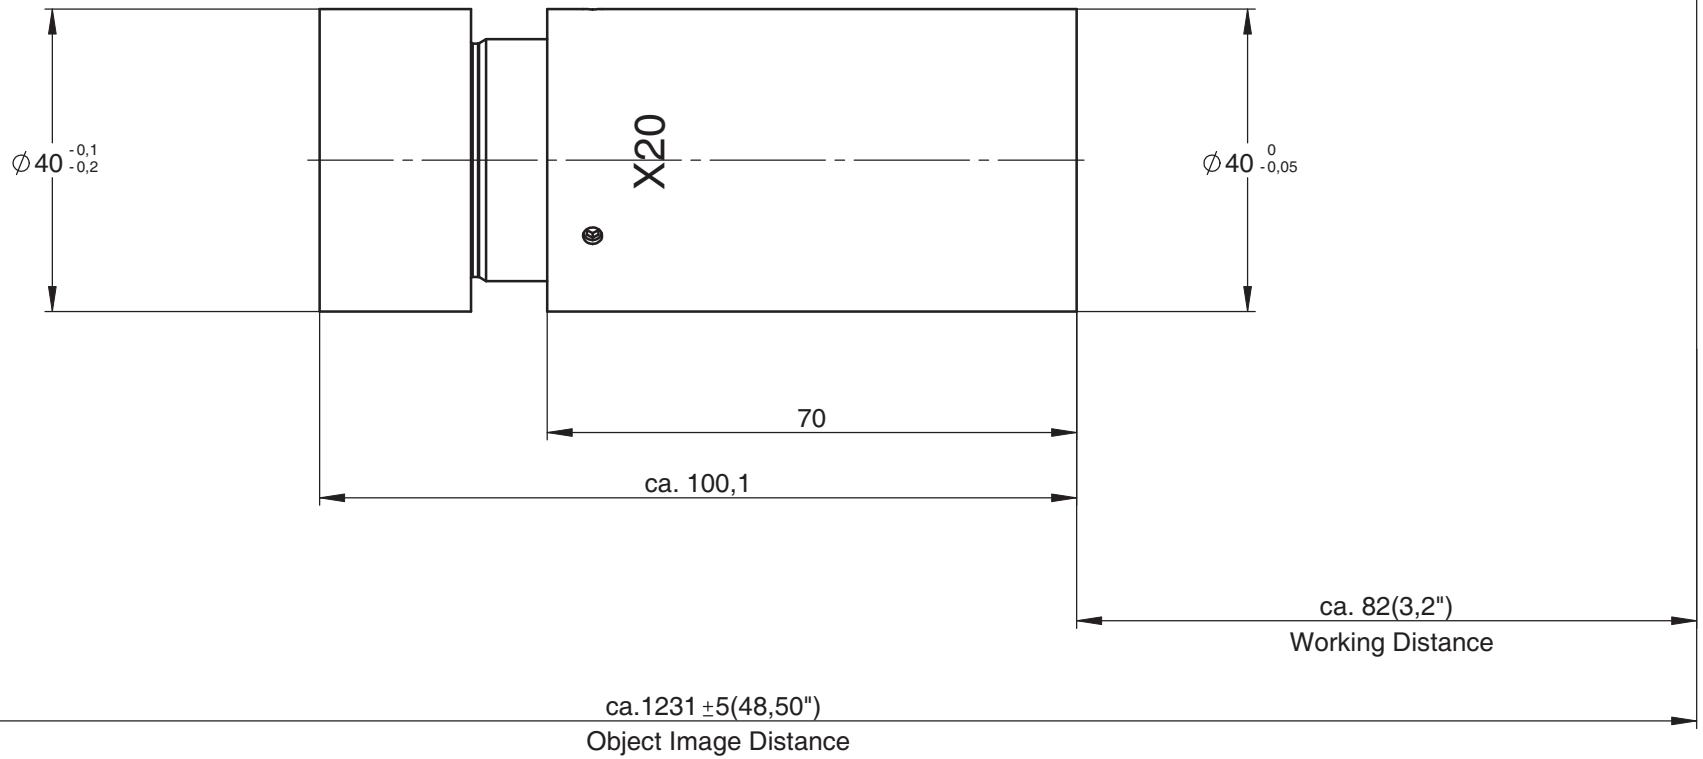

IMAGE
SCREEN

OBJEKT
FOCAL
PLANE

Gez. von	06.08.2010	EA			Oberflächen: Ra 0,8 Freimaßtoleranz ±0,1	Titel Prof. Projectionsobj. 20x400	Status freigegeben	Bauteilnummer	061901_01-A+	Maßstab	1:1
Gepr. von	06.08.2010							Projekt	S3LPP0420	Blatt	3/5
© by SILL OPTICS											